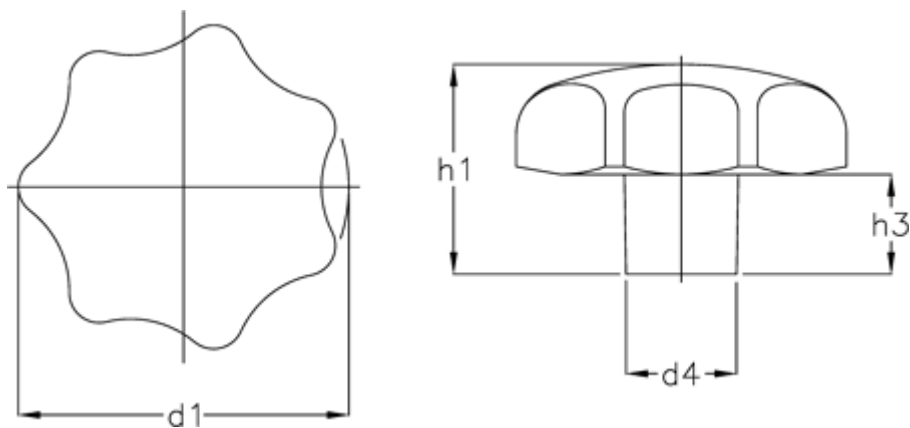

Article number: 20520030

Description: E+G Star knob DIN 6336-GG-32-A

Measures

$d1 = 32$

$d4 = 12$

$h1 = 21$

$h3 = 10$